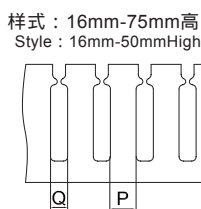

RCCN 日成HVDRF/HF型耐高温无卤线槽 Halogen Free Wiring Duct

推荐/Recommend

产品材质:采用无卤素硬质PCABS料制成,环保无污染,不含铅等有毒物。
 产品认证:美国UL 欧洲CE 欧洲环保RoHS,REACH,铁道阻燃低烟DIN5510。
 防火等级:UL94V-0,低烟无卤,遇火不燃烧,防火性及绝缘性特佳。
 产品构造:由槽底及槽盖组成,底槽两侧设有出线孔。
 颜色:灰色.乳白色.蓝色.黑色(可定制其它颜色,有起订量要求)
 工作温度:静态-40°C持续高温至110°C。
 使用方法:先将底槽固定,将所要配的线装入槽内,盖上槽盖即可。
 产品特点: 1.反扣式槽盖与槽体设计组合后绝不脱落,且接合面平滑,不割伤手及擦损附近配线。
 2.配线槽110°C内不易断裂,变形,变色,装配省时便利。
 3.出线孔低、组合容易、拆卸简单、易于配线。

更多选择:量大可按需求生产所需规格或定制长度.例:HVDR8080F/HF(L=1.7M)

Wide slot/finger design provides greater sidewall rigidity and can be used with a wide range of wire bundle sizes.
 Certificates:ULCE:EN50085 RoHS,REACH. Made of rigid Halogen free PCABS
 Work temperature:-40 °c to 110 °c
 UL94 Flammability Rating of V-0
 Provided with mounting holes
 Available color:gray.white.blue.black and other special colors
 Special length come with MOQ request

UL c UL US CE RoHS REACH 94V-0
DIN5510

样式: 16mm-72mm宽
Style: Width from 16mm to 72mm

样式: 75mm-140mm宽
Style: Width from 75mm to 140mm

说明: 本系列16/35/45/65/75为非标产品。

This series is 16/35/45/65/75,they are not standard products